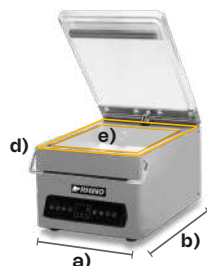

# Empacadora al Vacío

Vacuum Sealer  
**EVAC-4**

## 4 m<sup>3</sup>/h

Capacidad de bomba de vacío

MODELO	EVAC-4
Entrada de corriente	110 V / 60 Hz (monofásico)
Potencia de vacío	150 W
Potencia de sellado	100 W
Barra de sellado	21 cm
Cámara de vacío	30.5 x 24 x 8 cm
Capacidad de bomba	4 m <sup>3</sup> /h
Gabinete	Acero inoxidable grado alimenticio

### SE PUEDE EMPACAR

SÓLIDOS

LÍQUIDOS

POLVOS

### DIMENSIONES EVAC-4

a) Ancho: 30.5
b) Profundidad: 44.5 cm
c) Altura: 24 cm
d) Cámara de vacío (área útil de vacío): 30.5 x 24 x 8 cm
e) Cámara de vacío (área útil de vacío): 28 x 23.8 x 8 cm
Peso: 21 kg